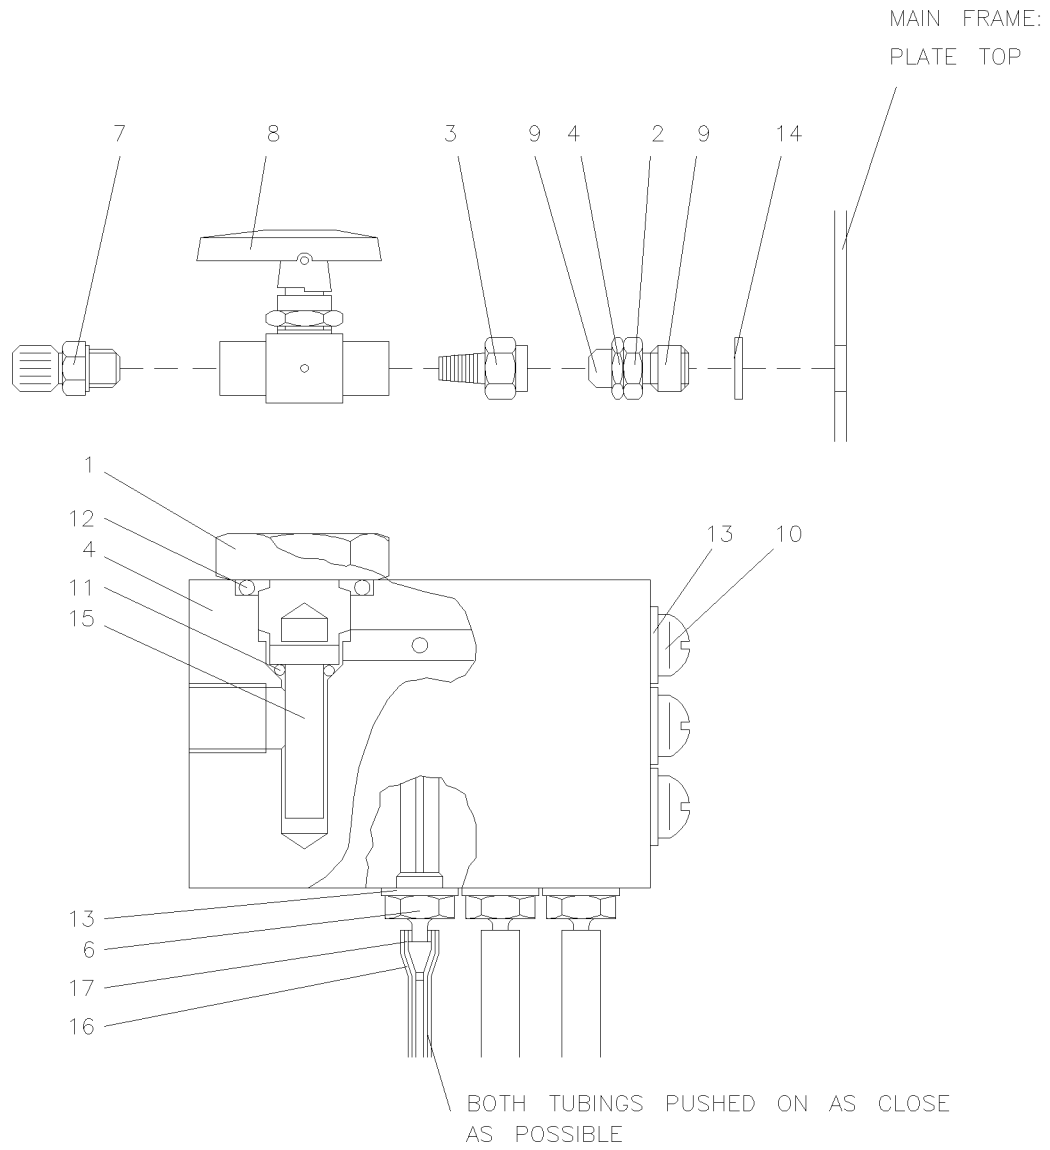

Helium Inlet

Table 20-3. Helium Inlet

Item	Description	Part Number
	Helium Inlet Assy ¹	01090-67601
1	Screw	01090-22403
2	Adapter Screw	01090-23203
3	Helium Adapter	01090-23205
4	Box Gas	01090-25501
5	Nut	01090-25701
6	Connector Restrictor	01090-87601
7	Connector	0100-1175
8	Valve 1/9"	0101-0564
9	Tape	0460-0016
10	Screw M5 - 6mm lg	0515-1510
11	Gasket	0905-0363
12	O Ring	0905-0682
13	Gasket	0905-0821
14	Washer-Lock	2190-0056
15	Filter-Fluid	3150-0942
16	Tubing Flexible 3mm	0890-1195
17	Tubing Flexible	0890-1145

¹ Includes items 1 to 17.

DR5 Solvent Delivery System

Figure 20-1. Helium Inlet